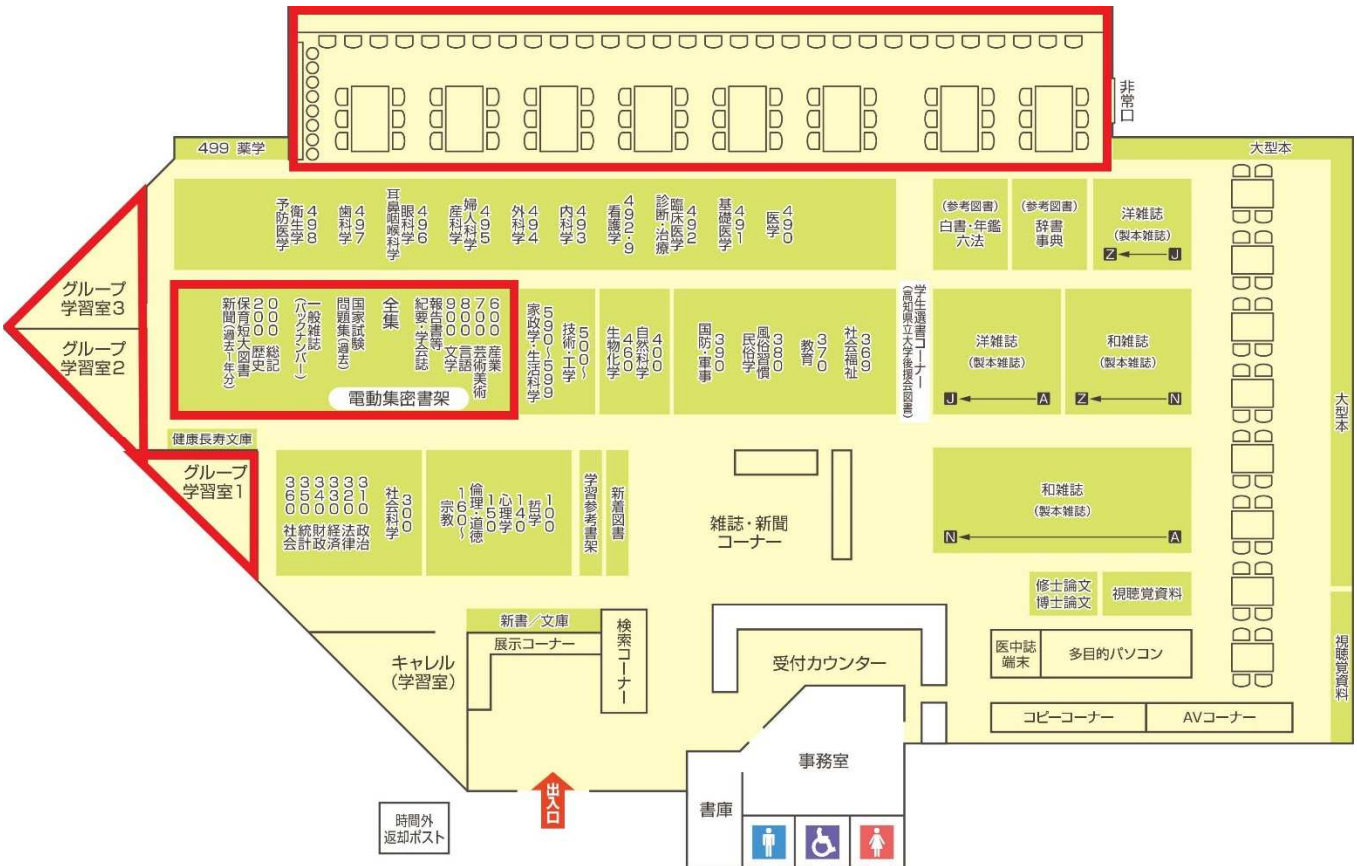

立入禁止区域に面して配架されている資料(健康長寿文庫及び請求記号が5から始まる資料の一部)も、移動し保管しますので、希望に応じて職員が出納いたします。

工事に伴い、グループ学習室や閲覧スペースの利用停止、騒音の発生等ご不便をおかけしますが、ご理解・ご協力のほどどうぞよろしくお願いいたします。

【予定されている作業】

2021年2月8日(月)～3月2日(火): 電動集密書架と電動集密書架に面して配架されている資料の移動作業

2021年3月3日(水)～3月24日(水): 既存の電動集密書架の撤去及び新規電動集密書架設置作業

2021年3月13日(土)～3月15日(月): 特に振動・騒音が発生する作業 **※3月6日(土)、15日(月)は全面閉館**

2021年3月25日(木)～3月30日(火)(予定): 移動した資料の配架作業

参照1: 館内案内図(赤い線で囲んだ部分が立入禁止)

参照2:利用停止に関する詳しいスケジュール

集密書架入替に伴う作業スケジュール